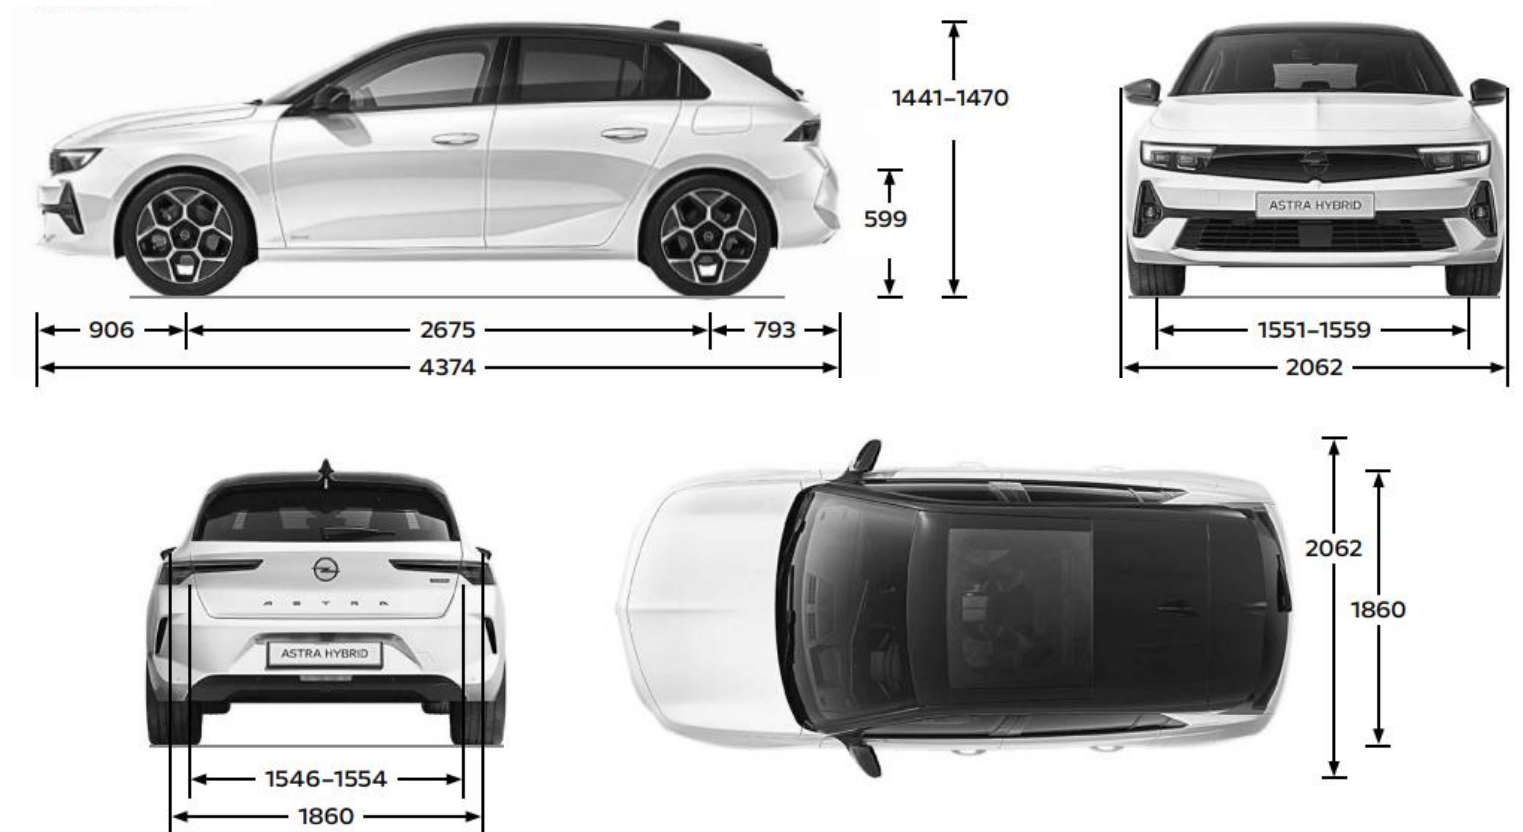

Opel FLEXCARE

OPEL ASTRA – TECHNICKÉ PARAMETRE /

		1.2 TURBO S/S	1.2 TURBO S/S	1.2 TURBO S/S	1.5 CDTI S/S
Motor	Zdvihový objem (cm ³)	1199	1199	1199	1498
	Počet valcov	3	3	3	4
	Palivo	Benzín	Benzín	Benzín	Nafta
	Emisná norma	EURO 6.4	EURO 6.4	EURO 6.4	EURO 6.4
Prevodovka	Typ	Man.	Man.	Aut.	Aut.
	Počet prevodových stupňov	6	6	8	8
Jazdná dynamika	Max. výkon (kW/k)	81 / 110	96 / 130	96 / 130	96 / 130
	Max. výkon pri ot./min	5500	5500	5500	3750
	Max. krútiaci moment (Nm)	205	230	230	300
	Max. krútiaci moment pri ot./min	1750	1750	1750	1750
	Zrýchlenie 0-100 km/h (s)	10,5	9,7	9,7	10,6
	Max. rýchlosť (km/h)	199	210	210	209
Spotreba a emisie (l/100 km) podľa normy EU 2017/1151 (WLTP)	Kombinovaná	5,6-5,5	5,7-5,5	5,8-5,6	5,0-4,8
	Nízka (krátke vzdialenosti)	6,7-6,5	6,9-6,5	7,4-7,1	6,1-5,7
	Stredná (prímestské oblasti)	5,6-5,5	5,7-5,5	5,9-5,7	5,0-4,8
	Vysoká (rýchlostná cesta)	4,9-4,8	5,0-4,8	5,0-4,8	4,3-4,2
	Mimoriadne vysoká (diaľnica)	5,8-5,7	5,8-5,6	5,7-5,6	5,1-5,0
Hmotnosti (kg)	Emisie CO ₂ (g/km)	127-123	129-125	130-125	132-127
	Pohotovostná hmotnosť	1332	1341	1371	1438
	Max. užitočná hmotnosť	488	499	509	502
	Celková hmotnosť	1820	1840	1880	1940
	Brzdený prívies max.	1250	1250	1400	1550
	Nebrzdený prívies max.	660	660	680	710
Zaťaženie strechy max.*	75	75	75	75	
Objem batožinového priestoru GCIE (l)	Základný	422	422	422	422
	Maximálny	1339	1339	1339	1339
Objem nádrže (l)		52	52	52	52