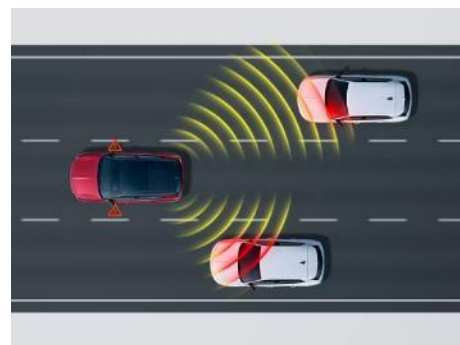

Intelli Drive
Poloautonómny systém kombinuje asistenta udržiavania v jazdnom pruhu, systém varovania v mŕtvom uhle a upozornenie na križujúcu premávku, vrátane cyklistov alebo chodcov

OPEL ASTRA - VOLITEĽNÁ VÝBAVA