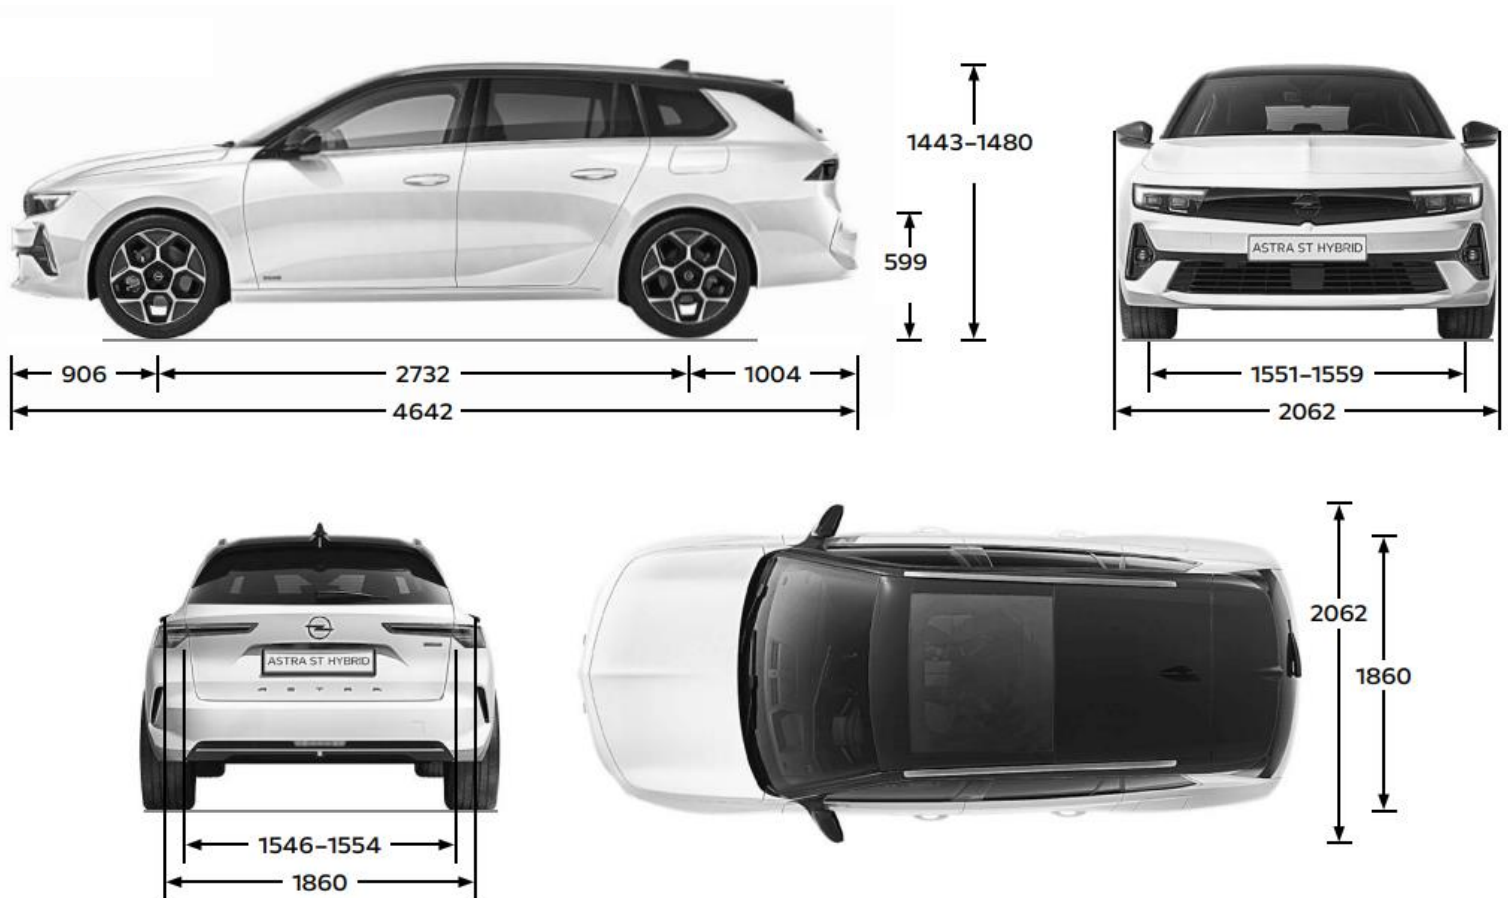

OPEL ASTRA SPORTS TOURER – TECHNICKÉ PARAMETRE /

		1.2 TURBO S/S	1.2 TURBO S/S	1.2 TURBO S/S	1.5 CDTI S/S
Motor	Zdvihový objem (cm³)	1199	1199	1199	1498
	Počet valcov	3	3	3	4
	Palivo	Benzín	Benzín	Benzín	Nafta
	Emisná norma	EURO 6.4	EURO 6.4	EURO 6.4	EURO 6.4
Prevodovka	Typ	Man.	Man.	Aut.	Aut.
	Počet prevodových stupňov	6	6	8	8
Jazdná dynamika	Max. výkon (kW/k)	81 / 110	96 / 130	96 / 130	96 / 130
	Max. výkon pri ot./min	5500	5500	5500	3750
	Max. krútiaci moment (Nm)	205	230	230	300
	Max. krútiaci moment pri ot./min	1750	1750	1750	1750
	Zrýchlenie 0-100 km/h (s)	10,8	10,0	9,9	10,6
	Max. rýchlosť (km/h)	199	210	210	209
Spotreba a emisie (l/100 km) podľa normy EU 2017/1151 (WLTP)	Kombinovaná	5,7-5,6	5,8-5,7	6,0-5,8	5,1-4,9
	Nízka (krátke vzdialenosti)	6,9-6,8	7,0-6,7	7,6-7,2	6,2-5,8
	Stredná (prímestské oblasti)	5,8-5,6	5,9-5,6	6,1-5,8	5,1-4,9
	Vysoká (rýchlostná cesta)	5,0-4,9	5,1-4,9	5,1-4,9	4,5-4,3
	Mimoriadne vysoká (diaľnica)	5,9-5,8	6,0-5,8	6,0-5,7	5,3-5,2
Hmotnosti (kg)	Emisie CO₂ (g/km)	129-127	132-129	134-131	135-129
	Pohotovostná hmotnosť	1376	1394	1421	1483
	Max. užitočná hmotnosť	494	486	479	497
	Celková hmotnosť	1870	1880	1900	1980
	Brzdený prívies max.	1200	1200	1400	1500
	Nebrzdený prívies max.	680	690	710	740
Objem batožinového priestoru GCIE (l)	Základný	597	597	597	597
	Maximálny	1634	1634	1634	1634
Objem nádrže (l)		52	52	52	52

* uvedený údaj je platný iba v prípade strešných ližín

Podrobné informácie o vozidlách, ich výbave a príslušenstve vám poskytne autorizovaný predajca vozidiel Opel. Údaje majú iba informatívny charakter a O Automobil Import za ne nemôže byť zodpovednosť. Dovoza sa vyhradzuje právo zmeniť špecifikácie bez predchádzajúceho upozornenia. O Automobil Import s.r.o.

Aktualizácia: 10/2023